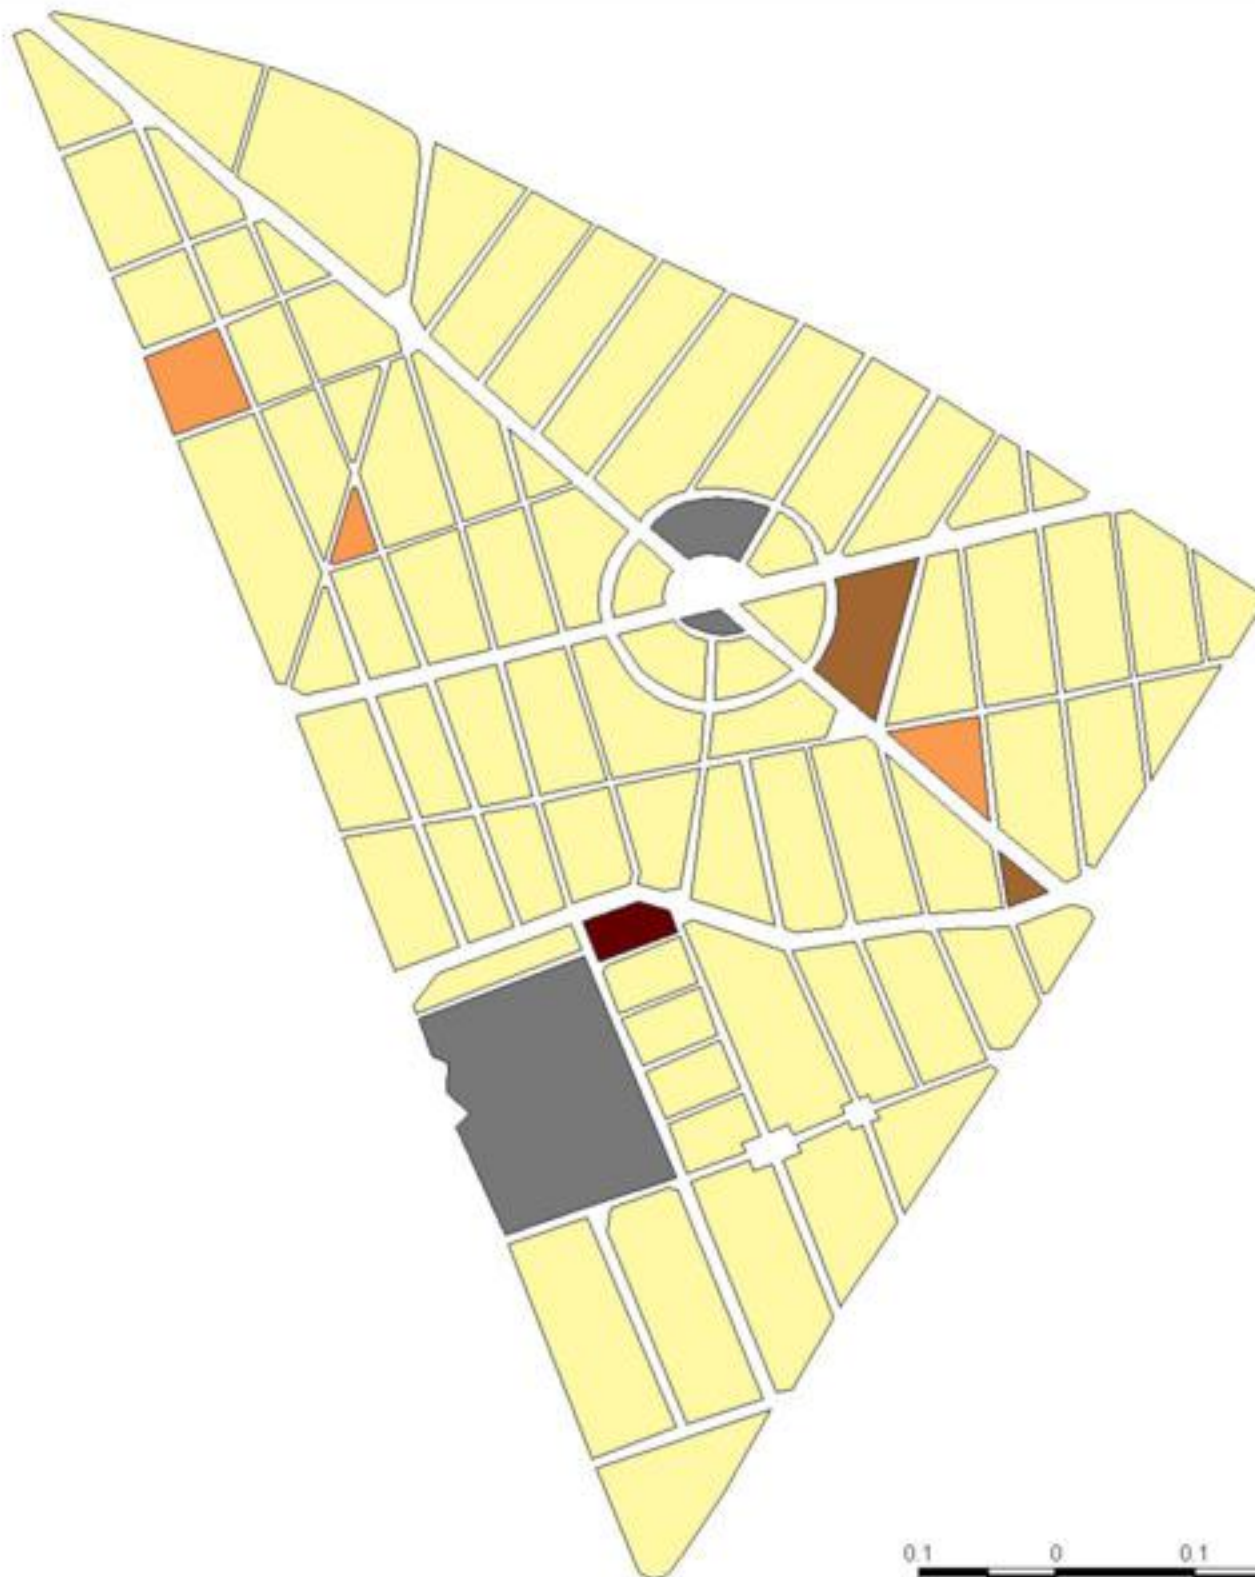

**EVALUA DF**  
Consejo de Evaluación del  
Desarrollo Social del  
Distrito Federal

## ÍNDICE DE DESARROLLO SOCIAL

Delegación: Miguel Hidalgo  
Colonia: Anzures  
Grado de desarrollo: Alto

### Grado de Desarrollo Social

-  Muy bajo
-  Bajo
-  Medio
-  Alto
-  Sin dato

0.1 0 0.1 0.2 Kilómetros

Fuente: Elaboración propia con datos de Seduvi e INEGI