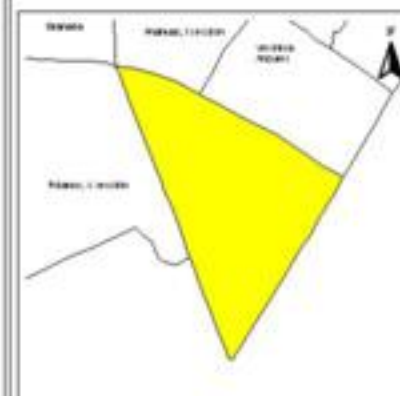

## ÍNDICE DE DESARROLLO SOCIAL

Delegación: Miguel Hidalgo  
Colonia: Anzures  
Grado de desarrollo: Alto